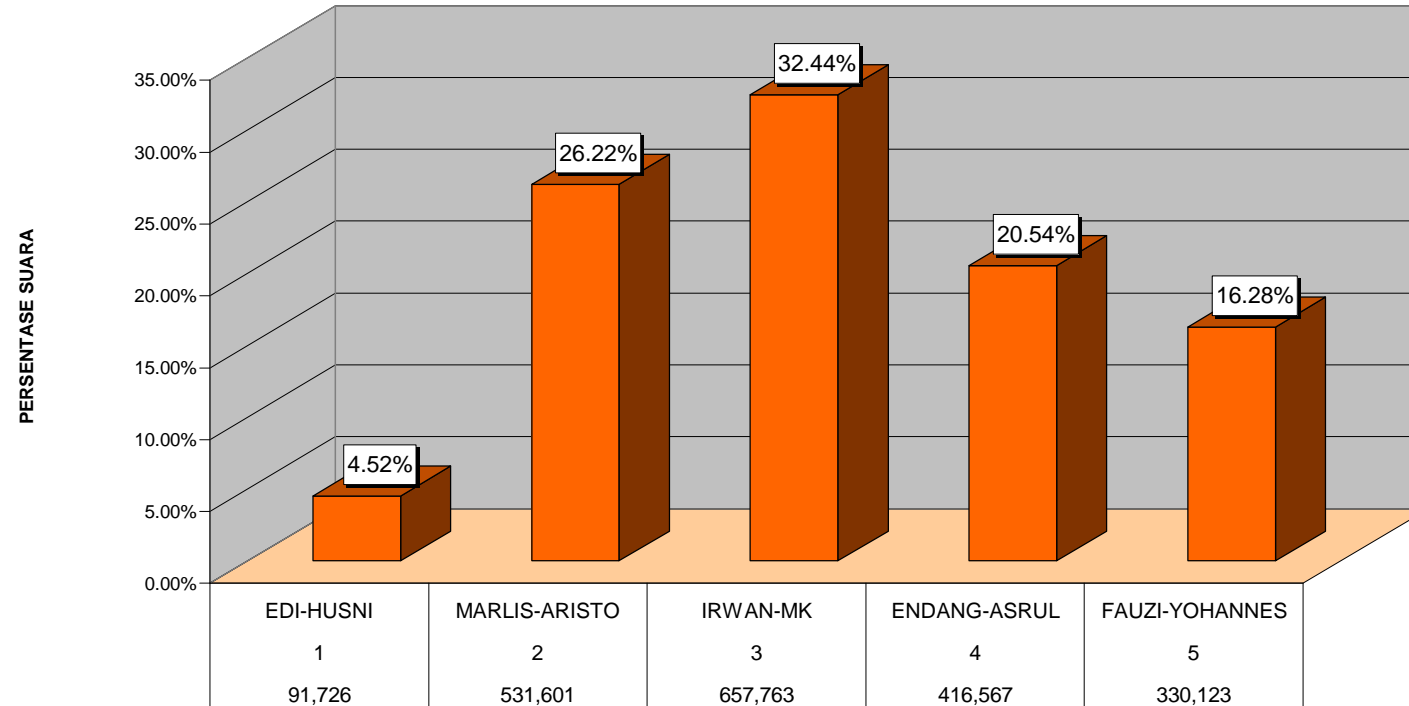

## STATISTIK DAN GRAFIK PEROLEHAN SUARA PADA PEMILIHAN UMUM GUBERNUR DAN WAKIL GUBERNUR PROVINSI SUMATERA BARAT TAHUN 2010

STATISTIK SUARA		
SUARA SAH	:	2,027,780
SUARA TIDAK SAH	:	84,055
JUMLAH	:	2,111,835

STATISTIK PEMILIH		
JUMLAH DPT	:	3,319,459
PARTISPASI PEMILIH	:	63.62%
KESALAHAN DALAM MEMBERIKAN SUARA	:	3.98%

PENYELENGGARA	
TPS	10,856
PPS	1,015
PPK	176
KAB/KOTA	19

DARI ATAS: NAMA PASLON, NOMOR URUT DAN PEROLEHAN SUARA